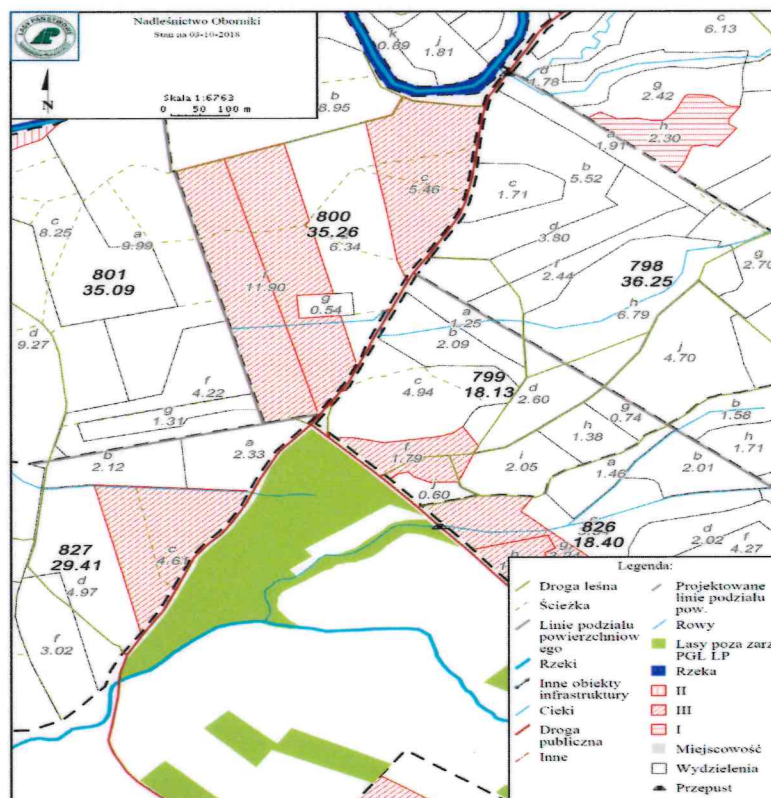

Ogłoszenie

Nadleśnictwo Oborniki informuje, że od października do końca grudnia 2018r. w drzewostanie pomiędzy miejscowościami Rożnowo - Jaracz i Kowanówko - Jaracz w oddz. 800c i 827c prowadzone będą prace gospodarcze oznaczone odpowiednimi tablicami. Wynikają one z Planu Urządzania Lasu i będą polegały na wykonaniu cięć rębnych, porządkowania terenu i odnowieniu lasu w ustawowym terminie. W trakcie prowadzonych prac prosi się o zachowanie ostrożności oraz o nie wchodzenie na powierzchnię, na której są one wykonywane.